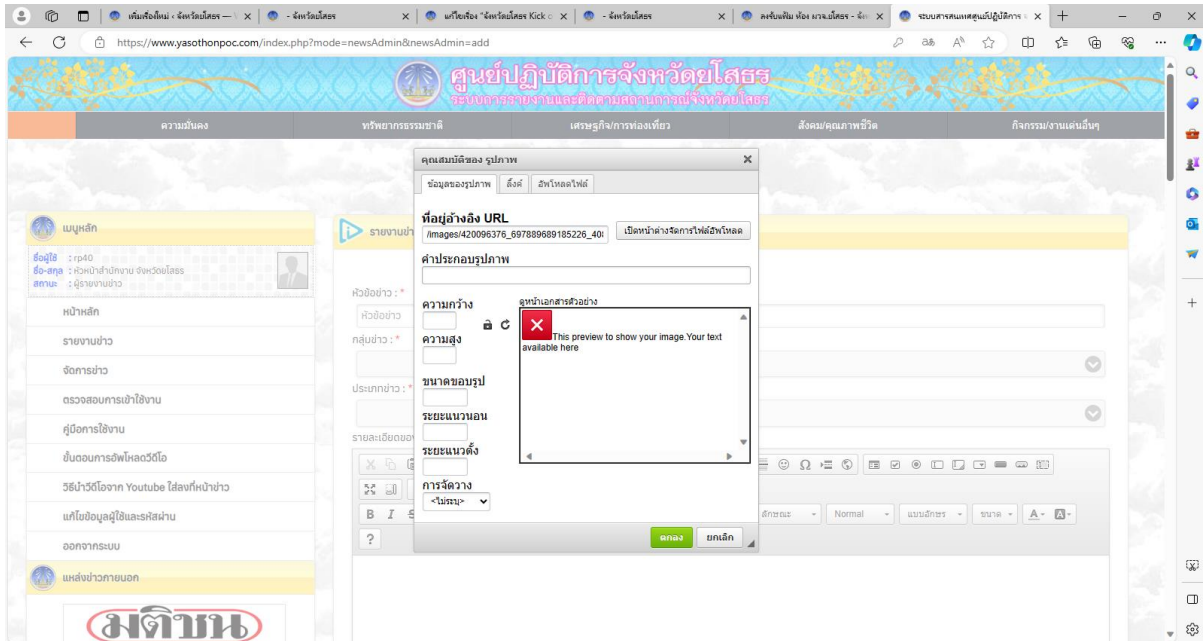

การแก้ไขปัญหา การอัปโหลดรูปภาพในเว็บไซต์ศูนย์ปฏิบัติการจังหวัดยโสธร

* หากท่านเจอปัญหาเมื่ออัปโหลดไฟล์รูปภาพแล้วภาพไม่แสดง หรือขึ้นเหมือนตัวอย่าง

ให้ท่านไปที่ Address Bar เปลี่ยนจาก https เป็น http หากไม่แสดง http ท่านสามารถพิมพ์เข้าไปด้านหน้า www ได้เลย เช่น