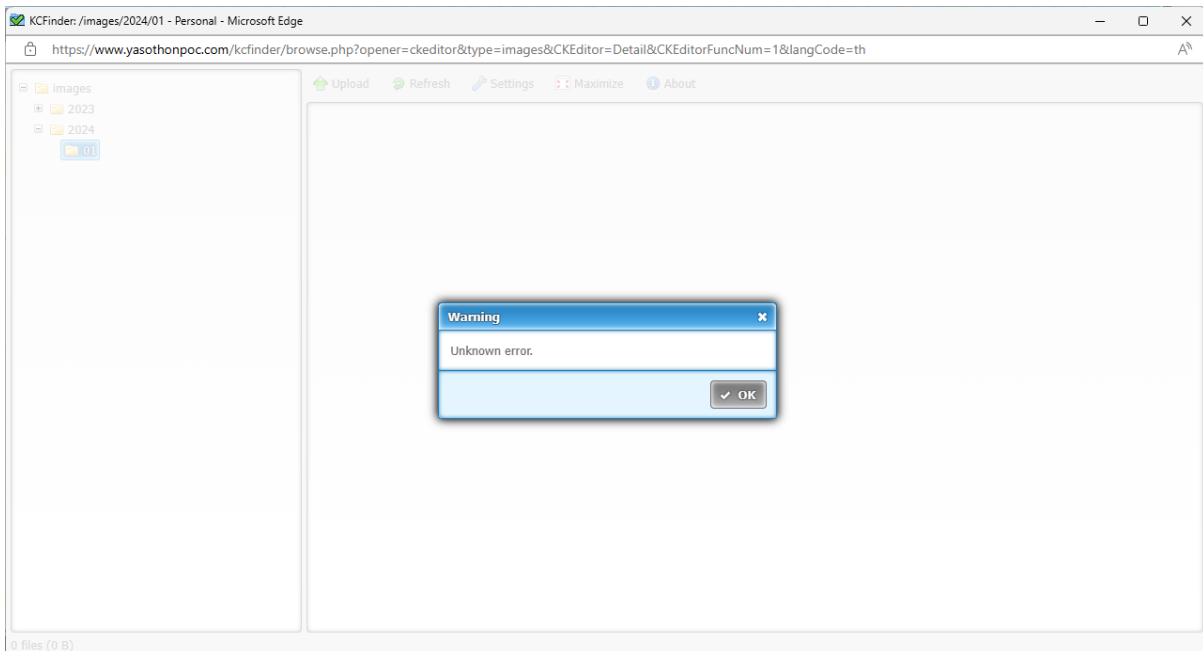

การแก้ไขปัญหา การอัปโหลดรูปภาพในเว็บไซต์ศูนย์ปฏิบัติการจังหวัดยโสธร

* หากท่านเจอปัญหาเมื่ออัปโหลดไฟล์รูปภาพแล้วภาพไม่แสดง หรือขึ้นเหมือนตัวอย่าง

ให้ท่านไปที่ Address Bar เปลี่ยนจาก https เป็น http หากไม่แสดง http ท่านสามารถพิมพ์เข้าไปด้านหน้า www ได้เลย เช่น